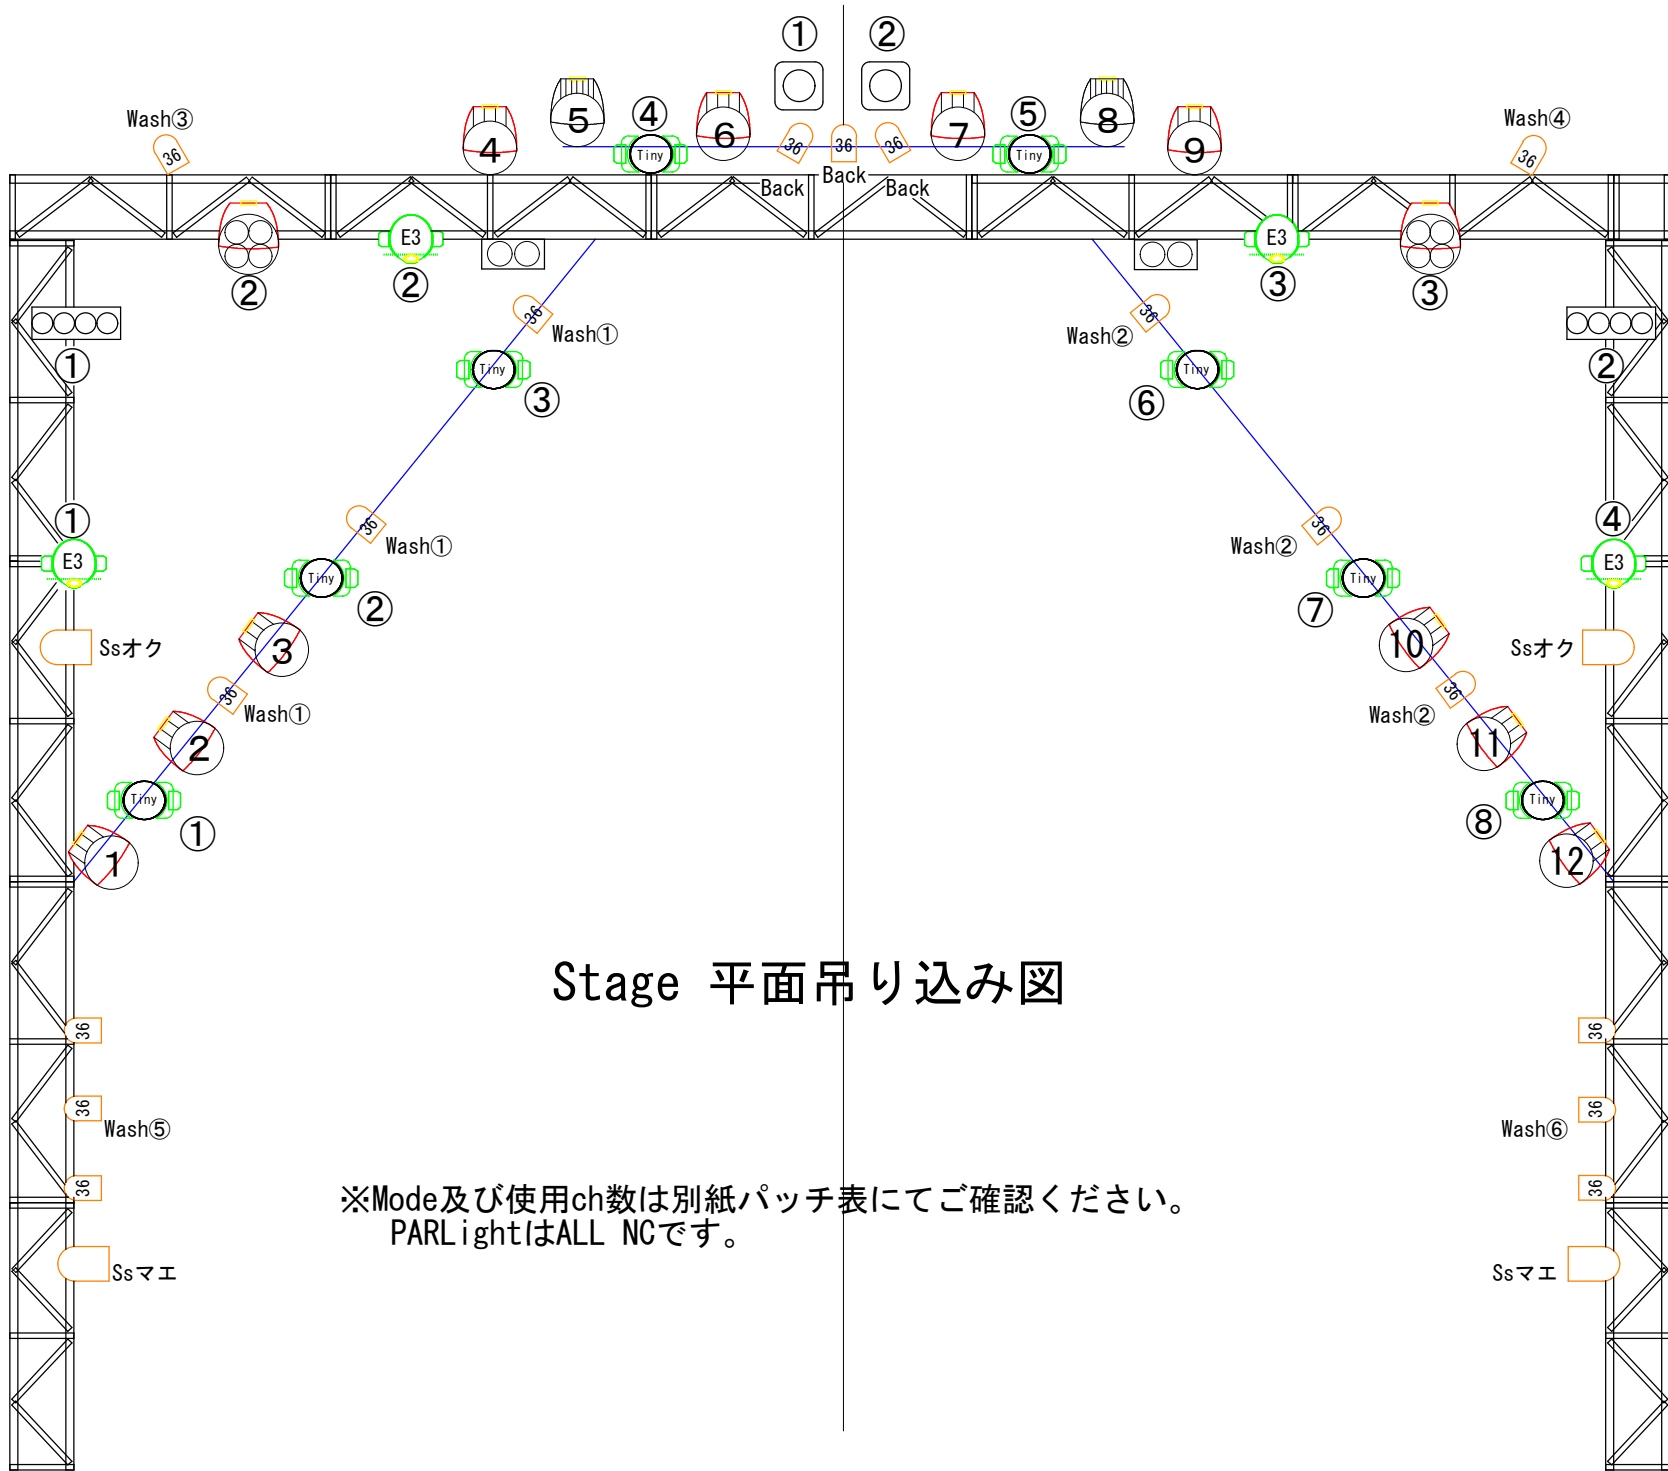

センター

-  ミニブル
-  PAR36
-  PAR56
-  SOLAR ETZ
-  SOLAR-2 ETZ
-  ELF PAR56QUAD
-  Tiny Zoom7
-  K3 SPOT
-  VIOMOON
-  MAJESTIC LED

Stage 平面吊り込み図

※Mode及び使用ch数は別紙パッチ表にてご確認ください。
PARLightはALL NCです。