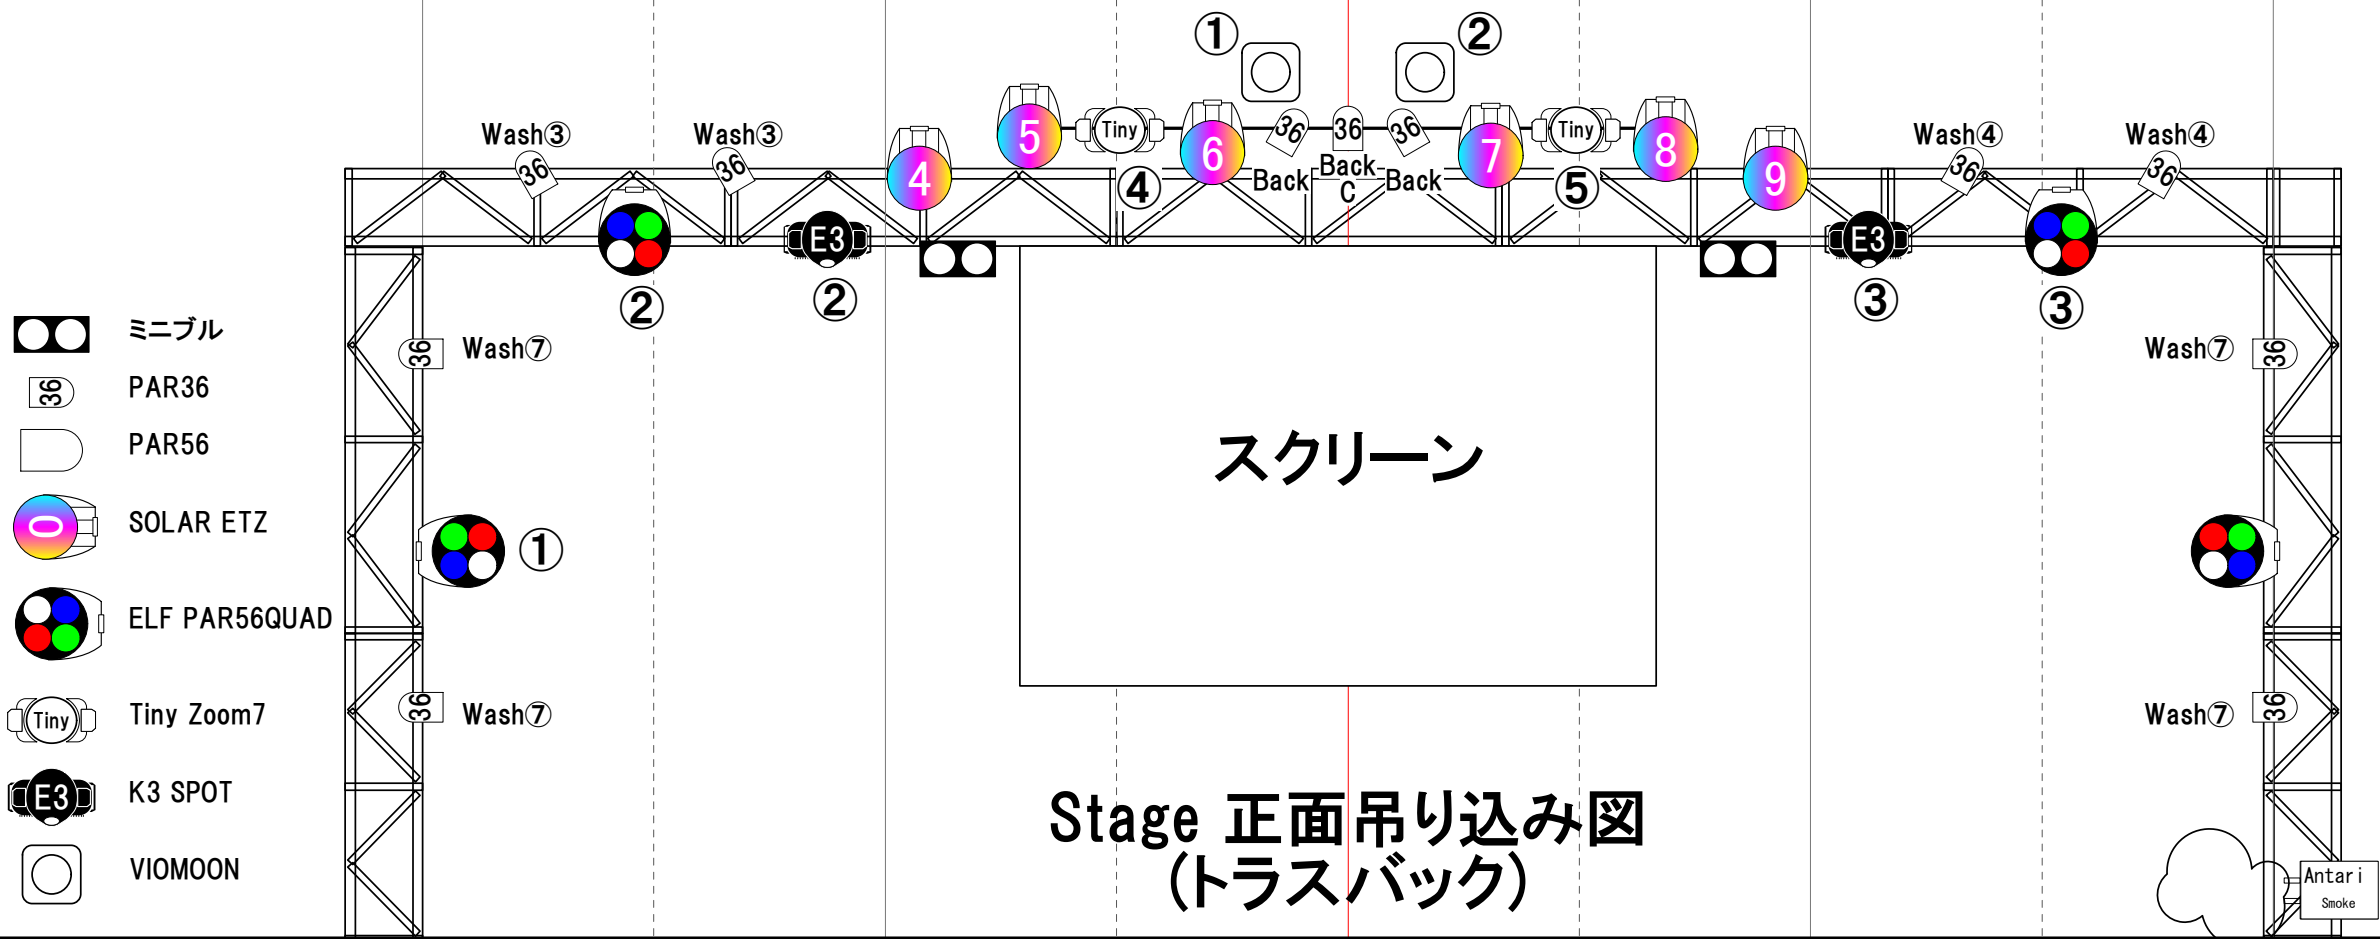

# Stage 平面吊り込み図

※Mode及び使用ch数は別紙パッチ表にてご確認ください。  
PARLightはALL NCです。

-  ミニブル
-  PAR36
-  PAR56
-  SOLAR ETZ
-  ELF PAR56QUAD
-  Tiny Zoom7
-  K3 SPOT
-  VIOMOON
-  MAJESTIC LED

- ミニブル
- PAR36
- PAR56
- SOLAR ETZ
- ELF PAR56QUAD
- Tiny Zoom7
- K3 SPOT
- VIOMOON

64J 64J Tungsten

客席吊り込み図  
 その他、北側に空ボタン(電源、DMXあり)  
 マルチスペース側にFlat Par Tri7X ×2台

※Mode及び使用ch数は別紙パッチ表にてご確認ください。  
 PARLightはALL NCです。