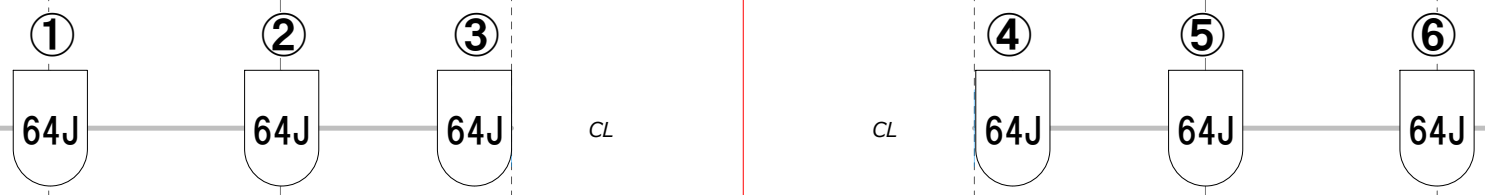

# Stage 平面吊り込み図

※Mode及び使用ch数は別紙パッチ表にてご確認ください。  
PARLightはALL NCです。

-  ミニブル
-  PAR36
-  PAR56
-  SOLAR ETZ
-  ELF PAR56QUAD
-  Tiny Zoom7
-  K3 SPOT
-  VIOMOON
-  MAJESTIC LED

- ミニブル
- PAR36
- PAR56
- SOLAR ETZ
- ELF PAR56QUAD
- Tiny Zoom7
- K3 SPOT
- VIOMOON

64J 64J Tungsten

客席吊り込み図  
 その他、北側に空ボタン(電源、DMXあり)  
 マルチスペース側にFlat Par Tri7X ×2台

※Mode及び使用ch数は別紙パッチ表にてご確認ください。  
 PARLightはALL NCです。