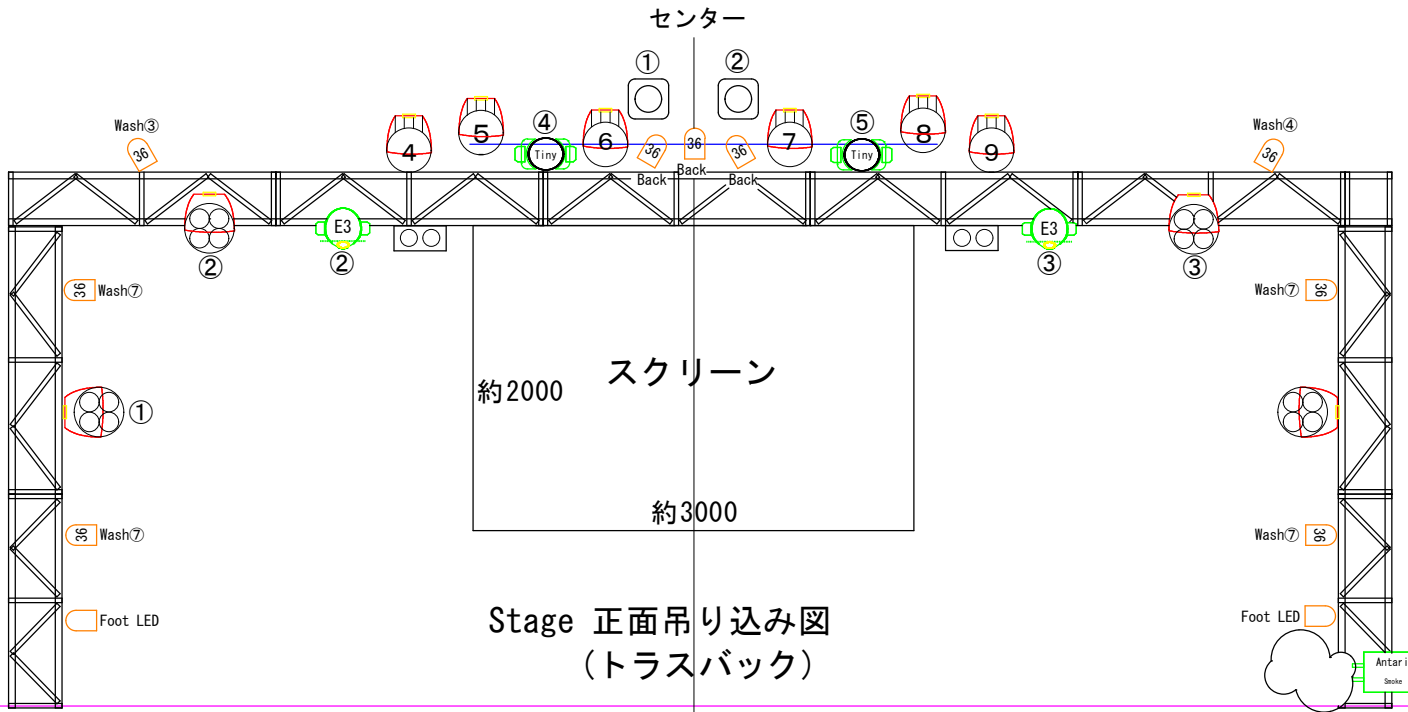

-  ミニブル
-  PAR36
-  PAR56
-  SOLAR ETZ
-  SOLAR2 ETZ
-  ELF PAR56QUAD
-  Tiny Zoom7
-  K3 SPOT
-  VIOMOON

Stage 正面吊り込み図
(トラスバック)

64J 64J Tungsten

※Mode及び使用ch数は別紙パッチ表にてご確認ください。
PARLightはALL NCです。

マルチ
スペース

 MINI LED Spot

 MINI LED Spot

来場者
出入口