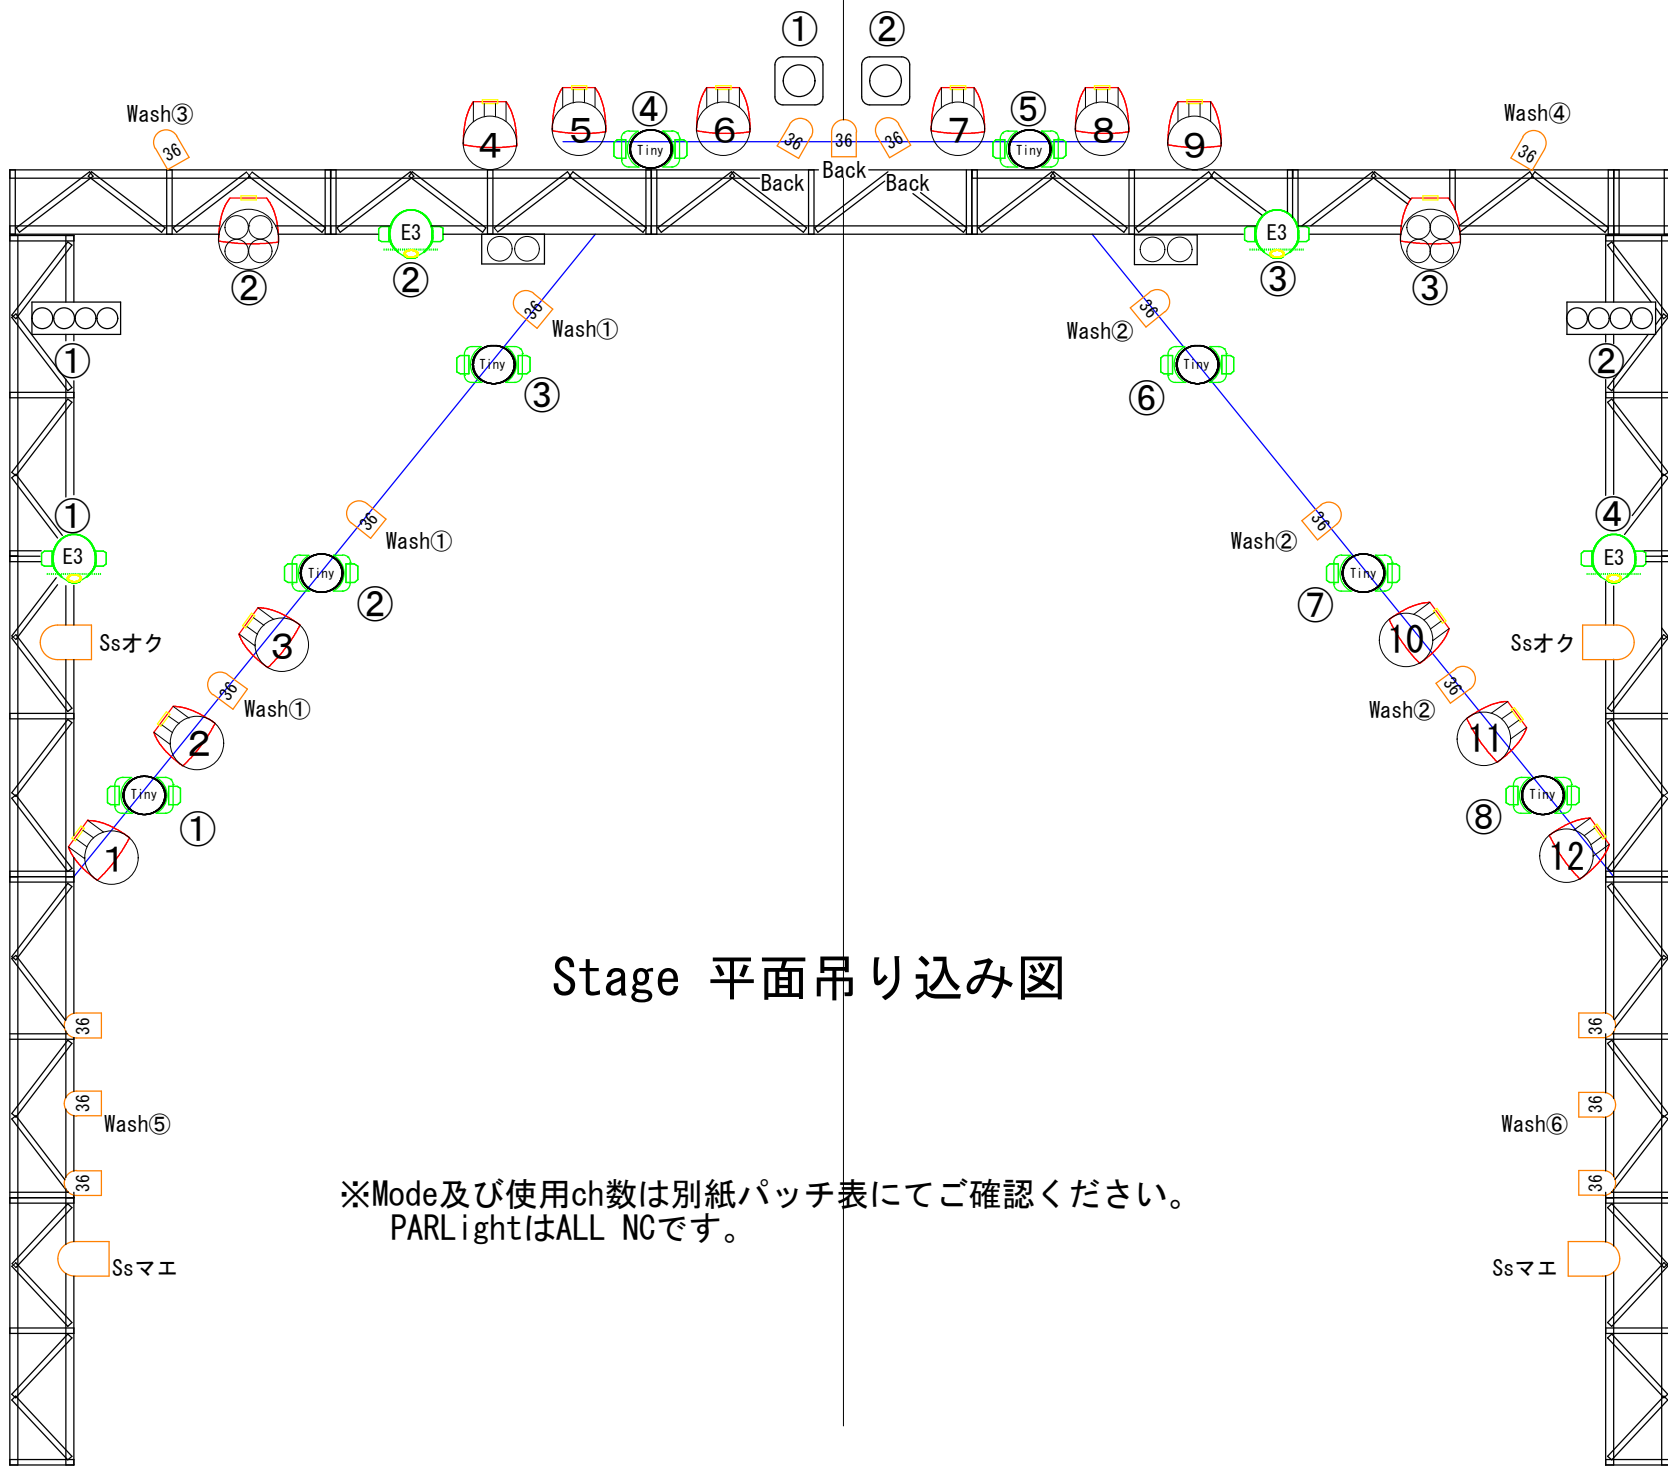

-  ミニブル
-  PAR36
-  PAR56
-  SOLAR ETZ
-  ELF PAR56QUAD
-  Tiny Zoom7
-  K3 SPOT
-  VIOMOON
-  Foot LED

※Mode及び使用ch数は別紙パッチ表にてご確認ください。
PARLightはALL NCです。

マルチ
スペース

 MINI LED Spot

 MINI LED Spot

来場者
出入口

センター

Stage 平面吊り込み図

※Mode及び使用ch数は別紙パッチ表にてご確認ください。
PARLightはALL NCです。

-  ミニブル
-  PAR36
-  PAR56
-  SOLAR ETZ
-  ELF PAR56QUAD
-  Tiny Zoom7
-  K3 SPOT
-  VIOMOON
-  MAJESTIC LED