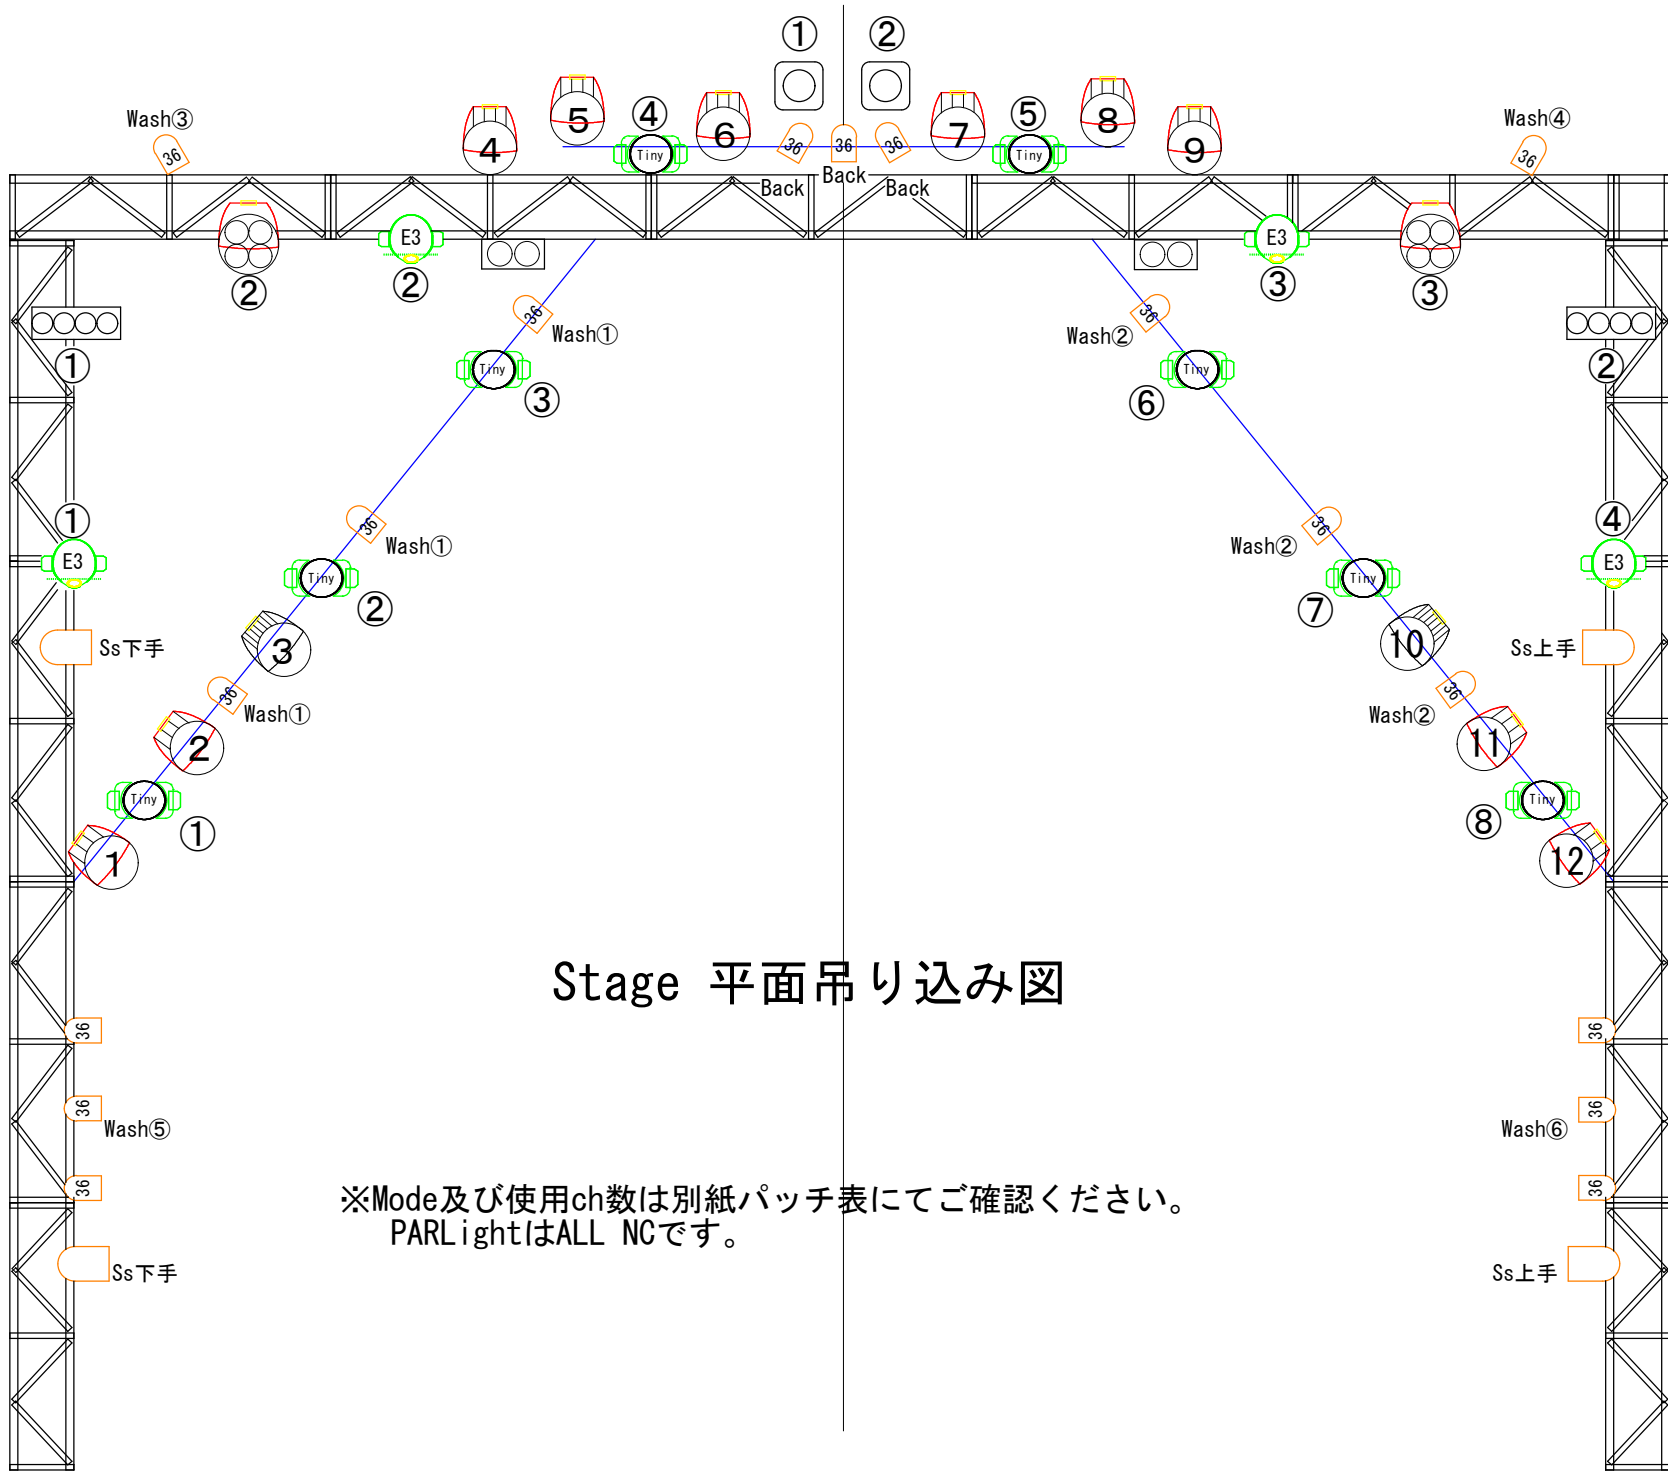

# センター

-  ミニブル
-  PAR36
-  PAR56
-  SOLAR ETZ
-  SOLAR-2 ETZ
-  ELF PAR56QUAD
-  Tiny Zoom7
-  K3 SPOT
-  VIOMOON
-  MAJESTIC LED

## Stage 平面吊り込み図

※Mode及び使用ch数は別紙パッチ表にてご確認ください。  
PARLightはALL NCです。